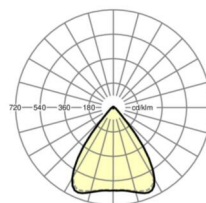

параметры

номер заказа	19430006035
код EAN	4020863407675
номер таможенного тарифа	94051190
Знак прохождения контроля	IP 20, класс защиты I, ENEC10 VDE, F, HACCP DIN10500/Food/IFS-пригодность для применения/BRC, Indoor, CE
Степень ударопрочности IK	IK03 (-20°C bis 35°C)
Температура окружения	ta -20°C в 35°C
Особые свойства	Готовность к IoT «Ready for IoT»
Гарантийный срок	5 лет
Государственные программы поддержки	BEG - государственные субсидии для энергосберегающих зданий (действительна только для Германии)

электротехника

Балласт	Электронный драйвер DALI2 (1 штука)
Мощность системы	53W
сетевое напряжение	230V/50Hz
автоматический предохранитель (пусковой ток)	13 штук/B10, 21 штук/B16, 21 штук/C10, 35 штук/C16
класс энергосбережения/Источник света	D

Оптика

Оснастка	LED, цветопередача/оттенок света CRI ≥ 80 / 4000K
Допуск для координаты цветности (MacAdam)	3SDCM
Фотобиологическая безопасность (светильник)	RG1
Номинальный световой поток	8190lm
Срок службы LED	50000h L80/B10 (Tq 35°C)
светоотдача светильников	154lm/W
Угол излучения	80° (C0) / 80° (C90)
UGR поп./вдоль	18.9 / 19.1

DEEP-LINK

<https://www.regiolum.de/ru/article/19430006035>

Ссылка	LED 8000lm 840
ηLB	100 %
Φ ↓/↑	98 % / 2 %
UGR поп./вдоль	18.9 / 19.1